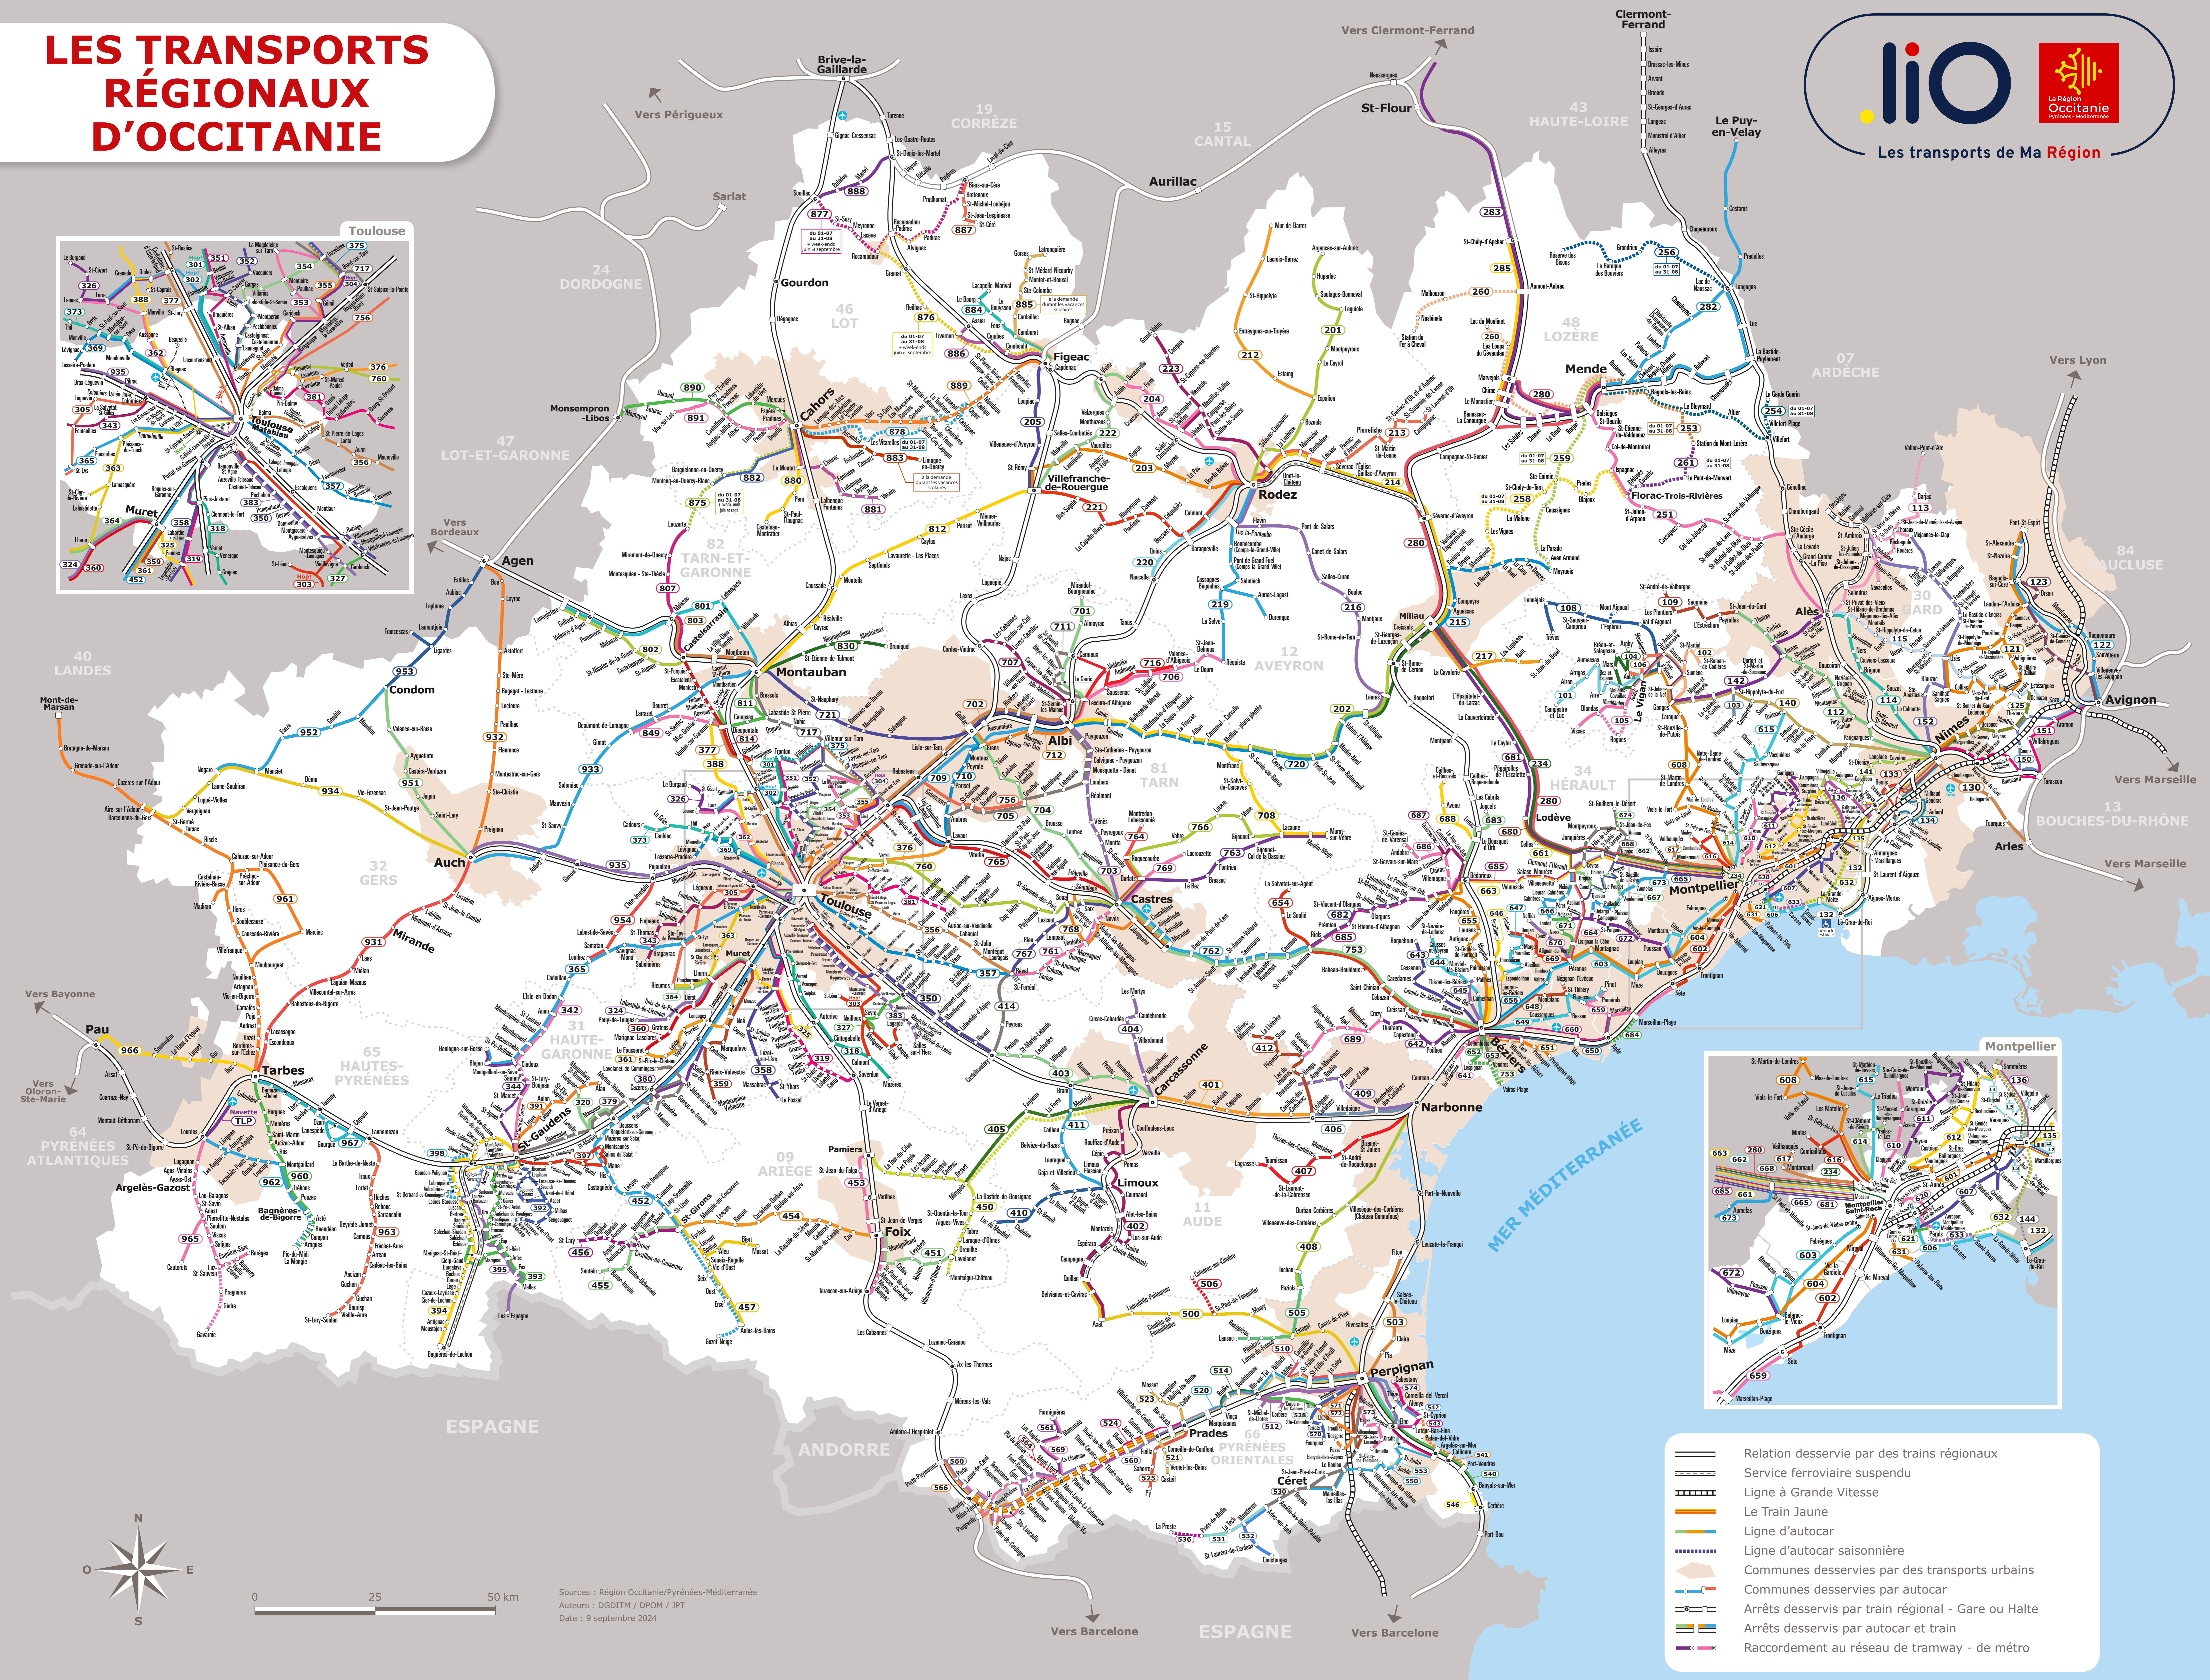

# LES TRANSPORTS RÉGIONAUX D'OCCITANIE

- Relation desservie par des trains régionaux
- Service ferroviaire suspendu
- Ligne à Grande Vitesse
- Le Train Jaune
- Ligne d'autocar
- Ligne d'autocar saisonnière
- Communes desservies par des transports urbains
- Communes desservies par autocar
- Arrêts desservis par train régional - Gare ou Halte
- Arrêts desservis par autocar et train
- Raccordement au réseau de tramway - de métro

Sources : Région Occitanie/Pyrénées-Méditerranée  
 Auteurs : DGDITM / DPOM / JPT  
 Date : 9 septembre 2024